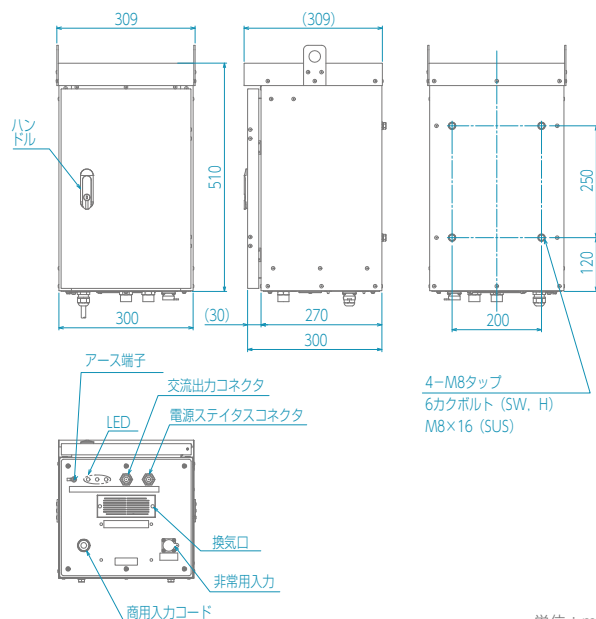

- ・動作LED表示灯
- ・非常用入力端子
- ・バイパス切替スイッチ
- ・入力電圧タップ切替
- ・電源ステータスマニタ出力
- ・モニタ出力切替スイッチ

仕様

項目	規格
入力電圧	AC100V 50 / 60Hz
入力電流	1.5A未満(充電時)
出力電圧	AC27 ~ 30V 入力タップ切替方式
出力電流	AC3A(MAX)
停電時バックアップ時間	約4時間(72W 負荷時)
停電時出力波形	矩形波
停電時切替時間	20ms以下
使用バッテリー	HL24-12 新神戸電機製 長寿命
充電時間	48時間以下
使用温度範囲	-20 ~ +40℃
外形	510(H)×300(W)×300(D)mm
質量	約48kg
出力コネクタ	出力コネクタ FTコネクタ 1系統

記載内容は予告なく変更する場合があります。

外形図

単位：mm

レシップエスエルピー株式会社